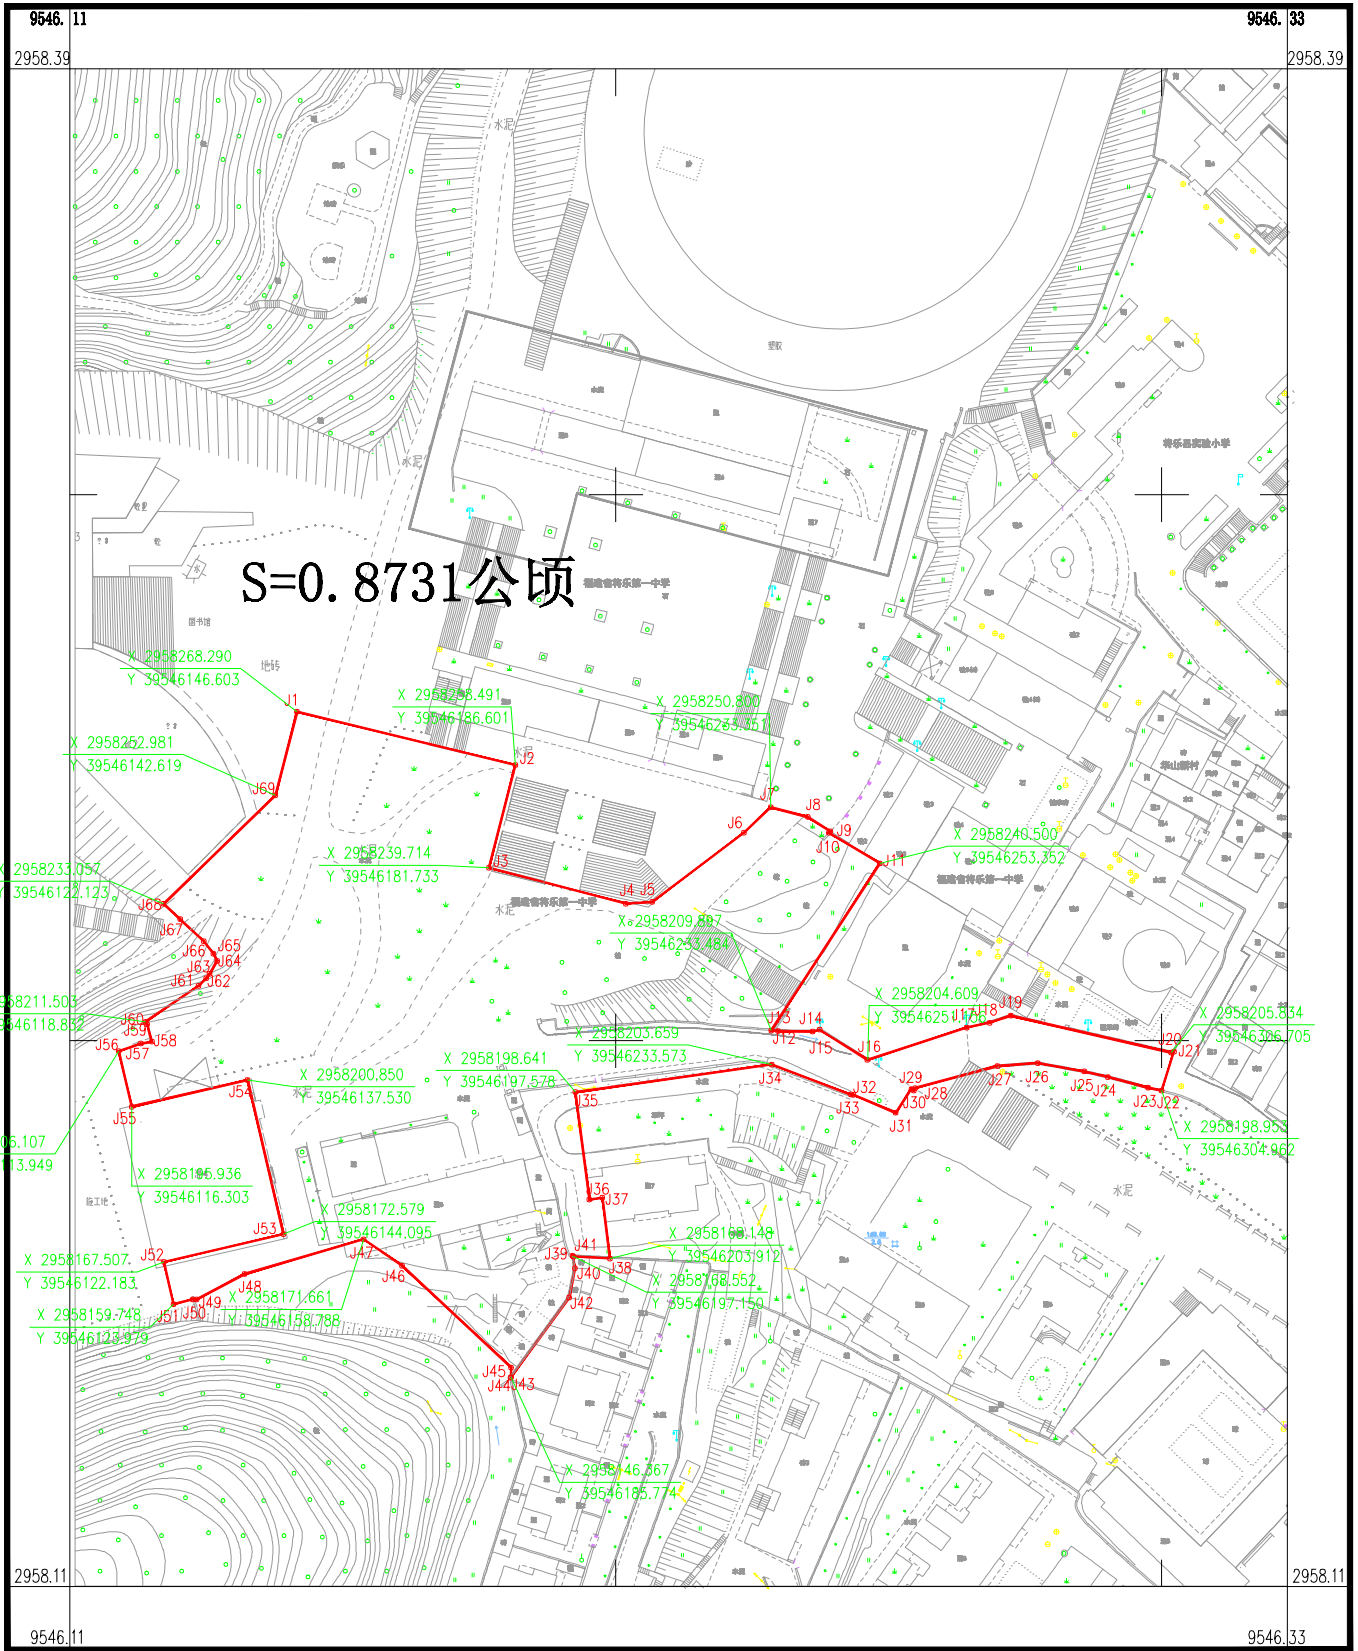

福建省将乐县第一中学高中生宿舍楼项目用地预审与选址红线图

2958.108-39546.105

2000坐标系
1985国家高程基准
2016年片图式
2024年1月数字化制图

1:1000

附注: